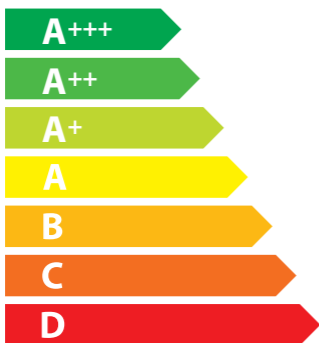

# ENERG

енергия · ενέργεια

CONCEPT

ETV9560bc

**72** L

**1.06** kWh/cycle\*

**0.69** kWh/cycle\*

\* цикъл · cyklus · portion · zykus · πρόγραμμα · ciclo · tsükkel · ohjelma · ciklus  
ciklas · cikls · čiklu · cyclus · cykl · ciclu · program · cykel