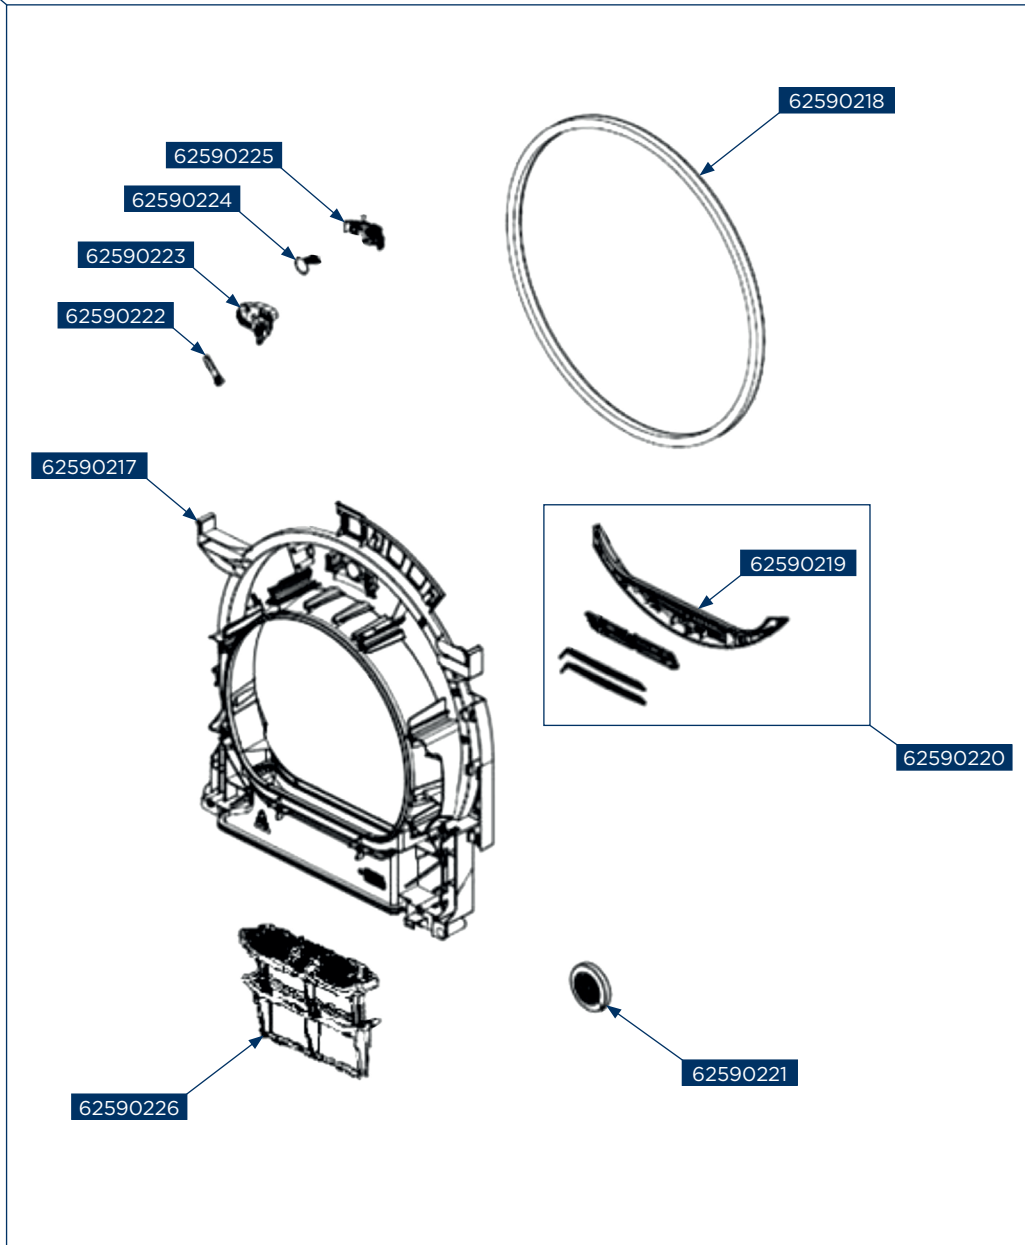

62590227

62590205

62590198

62590206

62590216

62590239

62590210

Concept kód	Český název	Anglický název
62590195	Kryt zásuvky nádrže na vodu SP6508	Water tank drawer cover SP6508
62590196	Ovládací panel – kryt SP6508	Control panel cover SP6508
62590197	Plastový kryt ovládacího panelu – displeje SP6508	PCB box rear cover SP6508
62590198	Hlavní elektronika – kompletní SP6508	Main electronic card – complete SP6508
62590199	Kryt hlavní elektroniky – zadní SP6508	PCB box SP6508
62590200	Rámeček pro uchycení ovládací elektroniky s displejem SP6508	Card box for fixing control PCB with display SP6508
62590201	Tlačítka ovládacího panelu – displeje SP6508	Selection button SP6508
62590202	Kolík knoflíku ovládacího panelu SP6508	Program adjustment shaft SP6508
62590203	Knoflík ovládacího panelu – kompletní SP6508	Programmer adjustment knob SP6508
62590204	Plastový kryt ovládacího panelu – displeje (kompletní) SP6508	Selection button tree SP6508
62590205	Ovládací panel – bez hlavní a ovládací elektroniky s displejem SP6508	Control panel – without main electronic card and control PCB with display SP6508
62590206	Ovládací elektronika s displejem – kompletní SP6508	Control PCB with display – complete SP6508
62590207	Kabelové vedení – LED světlo SP6508	Drum light cable SP6508
62590208	Kabelové vedení – zámek dveří SP6508	Door latch cable – teleset SP6508
62590209	Kabelové vedení – snímač vlhkosti SP6508	Humidity sensor cable SP6508
62590210	Kabelové vedení – svazek SP6508	Cable group SP6508
62590211	Nádrž na vodu SP6508	Water tank SP6508
62590212	Plastová část nádrže na vodu SP6508	Tank drain cover SP6508
62590213	Pouzdro nádrže na vodu SP6508	Water tank housing SP6508
62590214	Kryt pouzdra nádrže na vodu SP6508	Water tank SP6508
62590215	Pouzdro nádrže na vodu – kompletní SP6508	Water tank housing – complete SP6508
62590216	Nádrž na vodu – kompletní SP6508	Water tank – complete SP6508
62590217	Kryt bubny – přední SP6508	Front shield SP6508
62590218	Těsnění bubny 12mm – přední SP6508	Drum front isolation group 12 mm SP6508
62590219	Plastový kryt senzoru vlhkosti SP6508	Humidity sensor plastic SP6508
62590220	Plastový kryt senzoru vlhkosti – kompletní SP6508	Humidity sensor plastic – complete SP6508
62590221	Váleček (mezikus) mezi bubnem a motorem SP6508	Drum roller group SP6508
62590222	LED světlo – buben SP6508	Drum LED light SP6508
62590223	Pouzdro LED světla – buben SP6508	Drum LED light PCB card box SP6508
62590224	Těsnění krytu LED světla – buben SP6508	NTC gasket LED light SP6508
62590225	Kryt LED světla – buben SP6508	Drum light cover SP6508
62590226	Filtr na textilní vlákna SP6508	Double filter on textile fibers SP6508
62590227	Kryt bubny – přední (kompletní) SP6508	Front shield – complete SP6508
62590228	Plastový kryt dveří – vnější SP6508	Door outer plastic SP6508
62590229	Osička pantu dveří SP6508	Door handle tongue SP6508
62590230	Dveřní hák SP6508	Fixed door hook plastic SP6508
62590231	Plastový kryt dveří – vnitřní SP6508	Inner door plastic SP6508
62590232	Těsnění dveří SP6508	Door gasket SP6508
62590233	Pant dveří SP6508	Door hinge SP6508
62590234	Sklo dveří SP6508	Door glass SP6508
62590235	Kryt dveří SP6508	Door front cover SP6508