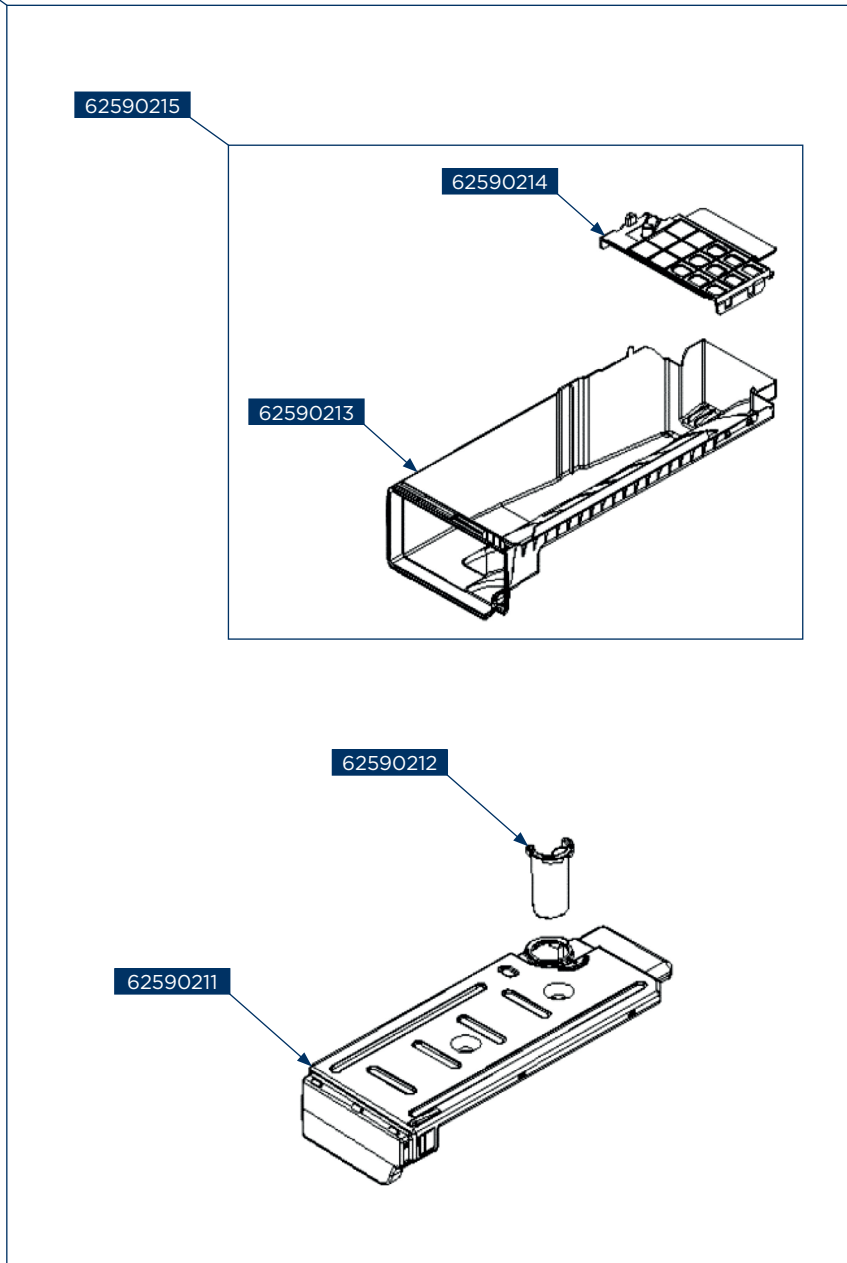

62590227

62590205

62590198

62590206

62590216

62590239

62590210

Concept kód	Český název	Anglický název
62590195	Kryt zásuvky nádrže na vodu SP6508	Water tank drawer cover SP6508
62590196	Ovládací panel – kryt SP6508	Control panel cover SP6508
62590197	Plastový kryt ovládacího panelu – displeje SP6508	PCB box rear cover SP6508
62590198	Hlavní elektronika – kompletní SP6508	Main electronic card – complete SP6508
62590199	Kryt hlavní elektroniky – zadní SP6508	PCB box SP6508
62590200	Rámeček pro uchycení ovládací elektroniky s displejem SP6508	Card box for fixing control PCB with display SP6508
62590201	Tlačítka ovládacího panelu – displeje SP6508	Selection button SP6508
62590202	Kolík knoflíku ovládacího panelu SP6508	Program adjustment shaft SP6508
62590203	Knoflík ovládacího panelu – kompletní SP6508	Programmer adjustment knob SP6508
62590204	Plastový kryt ovládacího panelu – displeje (kompletní) SP6508	Selection button tree SP6508
62590205	Ovládací panel – bez hlavní a ovládací elektroniky s displejem SP6508	Control panel – without main electronic card and control PCB with display SP6508
62590206	Ovládací elektronika s displejem – kompletní SP6508	Control PCB with display – complete SP6508
62590207	Kabelové vedení – LED světlo SP6508	Drum light cable SP6508
62590208	Kabelové vedení – zámek dveří SP6508	Door latch cable – teleset SP6508
62590209	Kabelové vedení – snímač vlhkosti SP6508	Humidity sensor cable SP6508
62590210	Kabelové vedení – svazek SP6508	Cable group SP6508
62590211	Nádrž na vodu SP6508	Water tank SP6508
62590212	Plastová část nádrže na vodu SP6508	Tank drain cover SP6508
62590213	Pouzdro nádrže na vodu SP6508	Water tank housing SP6508
62590214	Kryt pouzdra nádrže na vodu SP6508	Water tank SP6508
62590215	Pouzdro nádrže na vodu – kompletní SP6508	Water tank housing – complete SP6508
62590216	Nádrž na vodu – kompletní SP6508	Water tank – complete SP6508
62590217	Kryt bubny – přední SP6508	Front shield SP6508
62590218	Těsnění bubny 12mm – přední SP6508	Drum front isolation group 12 mm SP6508
62590219	Plastový kryt senzoru vlhkosti SP6508	Humidity sensor plastic SP6508
62590220	Plastový kryt senzoru vlhkosti – kompletní SP6508	Humidity sensor plastic – complete SP6508
62590221	Váleček (mezikus) mezi bubnem a motorem SP6508	Drum roller group SP6508
62590222	LED světlo – buben SP6508	Drum LED light SP6508
62590223	Pouzdro LED světla – buben SP6508	Drum LED light PCB card box SP6508
62590224	Těsnění krytu LED světla – buben SP6508	NTC gasket LED light SP6508
62590225	Kryt LED světla – buben SP6508	Drum light cover SP6508
62590226	Filtr na textilní vlákna SP6508	Double filter on textile fibers SP6508
62590227	Kryt bubny – přední (kompletní) SP6508	Front shield – complete SP6508
62590228	Plastový kryt dveří – vnější SP6508	Door outer plastic SP6508
62590229	Osička pantu dveří SP6508	Door handle tongue SP6508
62590230	Dveřní hák SP6508	Fixed door hook plastic SP6508
62590231	Plastový kryt dveří – vnitřní SP6508	Inner door plastic SP6508
62590232	Těsnění dveří SP6508	Door gasket SP6508
62590233	Pant dveří SP6508	Door hinge SP6508
62590234	Sklo dveří SP6508	Door glass SP6508
62590235	Kryt dveří SP6508	Door front cover SP6508