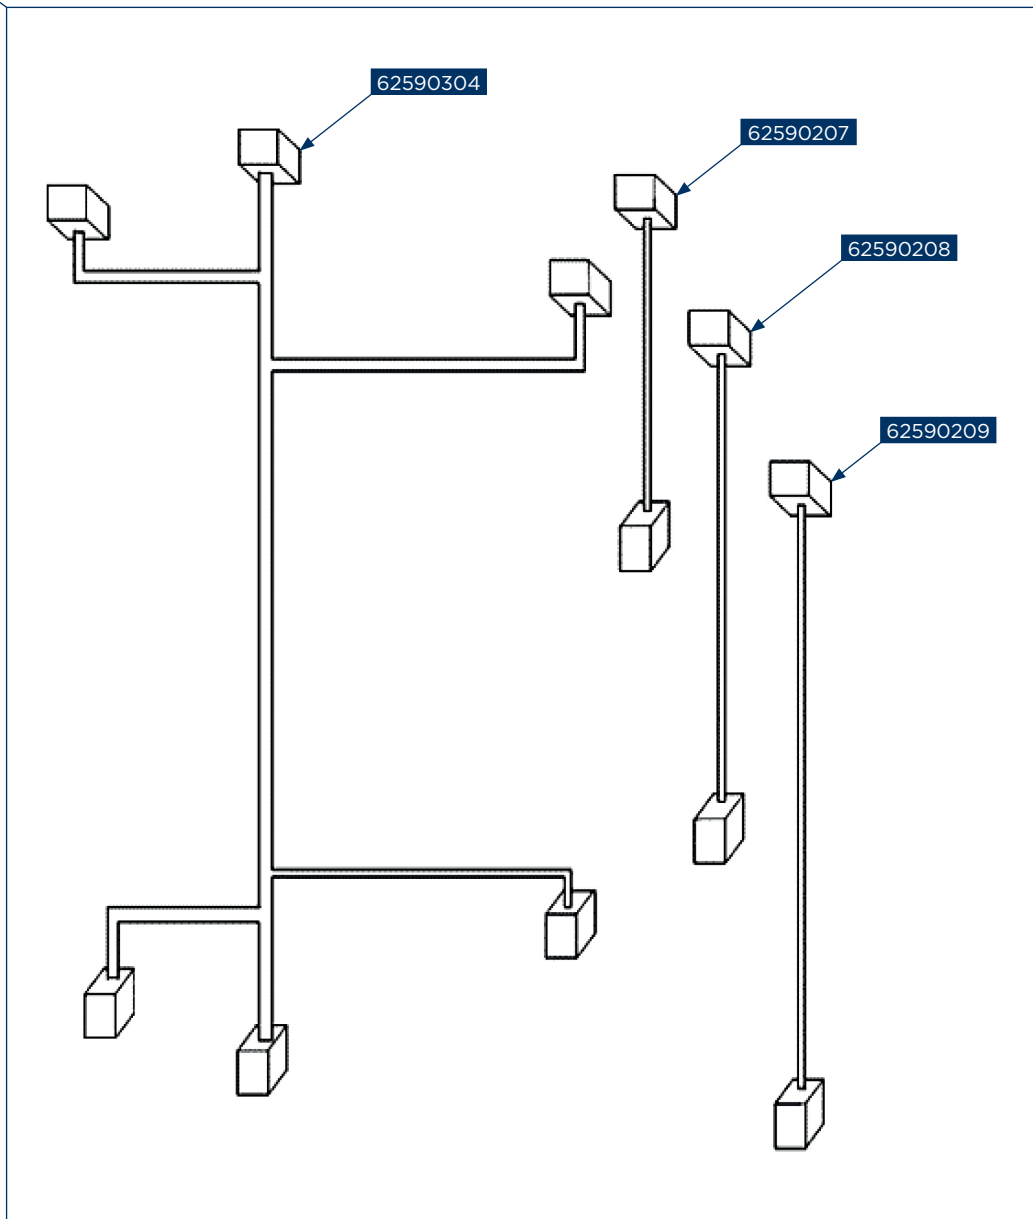

62590227

62590205

62590198

62590206

62590216

62590239

62590210

Concept kód	Český název	Anglický název
62590195	Kryt zásuvky nádrže na vodu SP6508	Water tank drawer cover SP6508
62590196	Ovládací panel – kryt SP6508	Control panel cover SP6508
62590197	Plastový kryt ovládacího panelu – displeje SP6508	PCB box rear cover SP6508
62590198	Hlavní elektronika – kompletní SP6508	Main electronic card – complete SP6508
62590199	Kryt hlavní elektroniky – zadní SP6508	PCB box SP6508
62590200	Rámeček pro uchycení ovládací elektroniky s displejem SP6508	Card box for fixing control PCB with display SP6508
62590201	Tlačítka ovládacího panelu – displeje SP6508	Selection button SP6508
62590202	Kolík knoflíku ovládacího panelu SP6508	Program adjustment shaft SP6508
62590203	Knoflík ovládacího panelu – kompletní SP6508	Programmer adjustment knob SP6508
62590204	Plastový kryt ovládacího panelu – displeje (kompletní) SP6508	Selection button tree SP6508
62590205	Ovládací panel – bez hlavní a ovládací elektroniky s displejem SP6508	Control panel – without main electronic card and control PCB with display SP6508
62590206	Ovládací elektronika s displejem – kompletní SP6508	Control PCB with display – complete SP6508
62590207	Kabelové vedení – LED světlo SP6508	Drum light cable SP6508
62590208	Kabelové vedení – zámek dveří SP6508	Door latch cable – teleset SP6508
62590209	Kabelové vedení – snímač vlhkosti SP6508	Humidity sensor cable SP6508
62590210	Kabelové vedení – svazek SP6508	Cable group SP6508
62590211	Nádrž na vodu SP6508	Water tank SP6508
62590212	Plastová část nádrže na vodu SP6508	Tank drain cover SP6508
62590213	Pouzdro nádrže na vodu SP6508	Water tank housing SP6508
62590214	Kryt pouzdra nádrže na vodu SP6508	Water tank SP6508
62590215	Pouzdro nádrže na vodu – kompletní SP6508	Water tank housing – complete SP6508
62590216	Nádrž na vodu – kompletní SP6508	Water tank – complete SP6508
62590217	Kryt bubny – přední SP6508	Front shield SP6508
62590218	Těsnění bubny 12mm – přední SP6508	Drum front isolation group 12 mm SP6508
62590219	Plastový kryt senzoru vlhkosti SP6508	Humidity sensor plastic SP6508
62590220	Plastový kryt senzoru vlhkosti – kompletní SP6508	Humidity sensor plastic – complete SP6508
62590221	Váleček (mezikus) mezi bubnem a motorem SP6508	Drum roller group SP6508
62590222	LED světlo – buben SP6508	Drum LED light SP6508
62590223	Pouzdro LED světla – buben SP6508	Drum LED light PCB card box SP6508
62590224	Těsnění krytu LED světla – buben SP6508	NTC gasket LED light SP6508
62590225	Kryt LED světla – buben SP6508	Drum light cover SP6508
62590226	Filtr na textilní vlákna SP6508	Double filter on textile fibers SP6508
62590227	Kryt bubny – přední (kompletní) SP6508	Front shield – complete SP6508
62590228	Plastový kryt dveří – vnější SP6508	Door outer plastic SP6508
62590229	Osička pantu dveří SP6508	Door handle tongue SP6508
62590230	Dveřní hák SP6508	Fixed door hook plastic SP6508
62590231	Plastový kryt dveří – vnitřní SP6508	Inner door plastic SP6508
62590232	Těsnění dveří SP6508	Door gasket SP6508
62590233	Pant dveří SP6508	Door hinge SP6508
62590234	Sklo dveří SP6508	Door glass SP6508
62590235	Kryt dveří SP6508	Door front cover SP6508