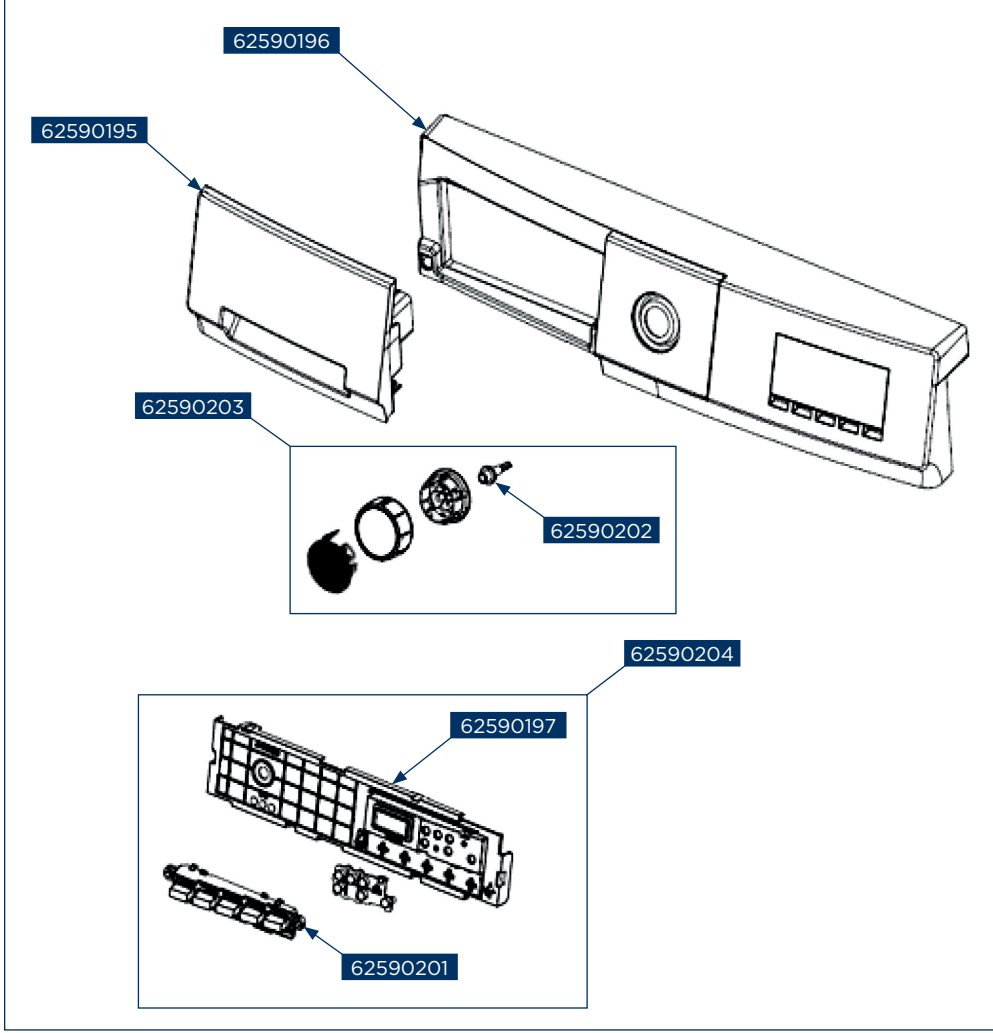

62590227

62590205

62590198

62590206

62590216

62590239

62590210

Concept kód	Český název	Anglický název
62590195	Kryt zásuvky nádrže na vodu SP6508	Water tank drawer cover SP6508
62590196	Ovládací panel – kryt SP6508	Control panel cover SP6508
62590197	Plastový kryt ovládacího panelu – displeje SP6508	PCB box rear cover SP6508
62590198	Hlavní elektronika – kompletní SP6508	Main electronic card – complete SP6508
62590199	Kryt hlavní elektroniky – zadní SP6508	PCB box SP6508
62590200	Rámeček pro uchycení ovládací elektroniky s displejem SP6508	Card box for fixing control PCB with display SP6508
62590201	Tlačítka ovládacího panelu – displeje SP6508	Selection button SP6508
62590202	Kolík knoflíku ovládacího panelu SP6508	Program adjustment shaft SP6508
62590203	Knoflík ovládacího panelu – kompletní SP6508	Programmer adjustment knob SP6508
62590204	Plastový kryt ovládacího panelu – displeje (kompletní) SP6508	Selection button tree SP6508
62590205	Ovládací panel – bez hlavní a ovládací elektroniky s displejem SP6508	Control panel – without main electronic card and control PCB with display SP6508
62590206	Ovládací elektronika s displejem – kompletní SP6508	Control PCB with display – complete SP6508
62590207	Kabelové vedení – LED světlo SP6508	Drum light cable SP6508
62590208	Kabelové vedení – zámek dveří SP6508	Door latch cable – teleset SP6508
62590209	Kabelové vedení – snímač vlhkosti SP6508	Humidity sensor cable SP6508
62590210	Kabelové vedení – svazek SP6508	Cable group SP6508
62590211	Nádrž na vodu SP6508	Water tank SP6508
62590212	Plastová část nádrže na vodu SP6508	Tank drain cover SP6508
62590213	Pouzdro nádrže na vodu SP6508	Water tank housing SP6508
62590214	Kryt pouzdra nádrže na vodu SP6508	Water tank SP6508
62590215	Pouzdro nádrže na vodu – kompletní SP6508	Water tank housing – complete SP6508
62590216	Nádrž na vodu – kompletní SP6508	Water tank – complete SP6508
62590217	Kryt bubny – přední SP6508	Front shield SP6508
62590218	Těsnění bubny 12mm – přední SP6508	Drum front isolation group 12 mm SP6508
62590219	Plastový kryt senzoru vlhkosti SP6508	Humidity sensor plastic SP6508
62590220	Plastový kryt senzoru vlhkosti – kompletní SP6508	Humidity sensor plastic – complete SP6508
62590221	Váleček (mezikus) mezi bubnem a motorem SP6508	Drum roller group SP6508
62590222	LED světlo – buben SP6508	Drum LED light SP6508
62590223	Pouzdro LED světla – buben SP6508	Drum LED light PCB card box SP6508
62590224	Těsnění krytu LED světla – buben SP6508	NTC gasket LED light SP6508
62590225	Kryt LED světla – buben SP6508	Drum light cover SP6508
62590226	Filtr na textilní vlákna SP6508	Double filter on textile fibers SP6508
62590227	Kryt bubny – přední (kompletní) SP6508	Front shield – complete SP6508
62590228	Plastový kryt dveří – vnější SP6508	Door outer plastic SP6508
62590229	Osička pantu dveří SP6508	Door handle tongue SP6508
62590230	Dveřní hák SP6508	Fixed door hook plastic SP6508
62590231	Plastový kryt dveří – vnitřní SP6508	Inner door plastic SP6508
62590232	Těsnění dveří SP6508	Door gasket SP6508
62590233	Pant dveří SP6508	Door hinge SP6508
62590234	Sklo dveří SP6508	Door glass SP6508
62590235	Kryt dveří SP6508	Door front cover SP6508