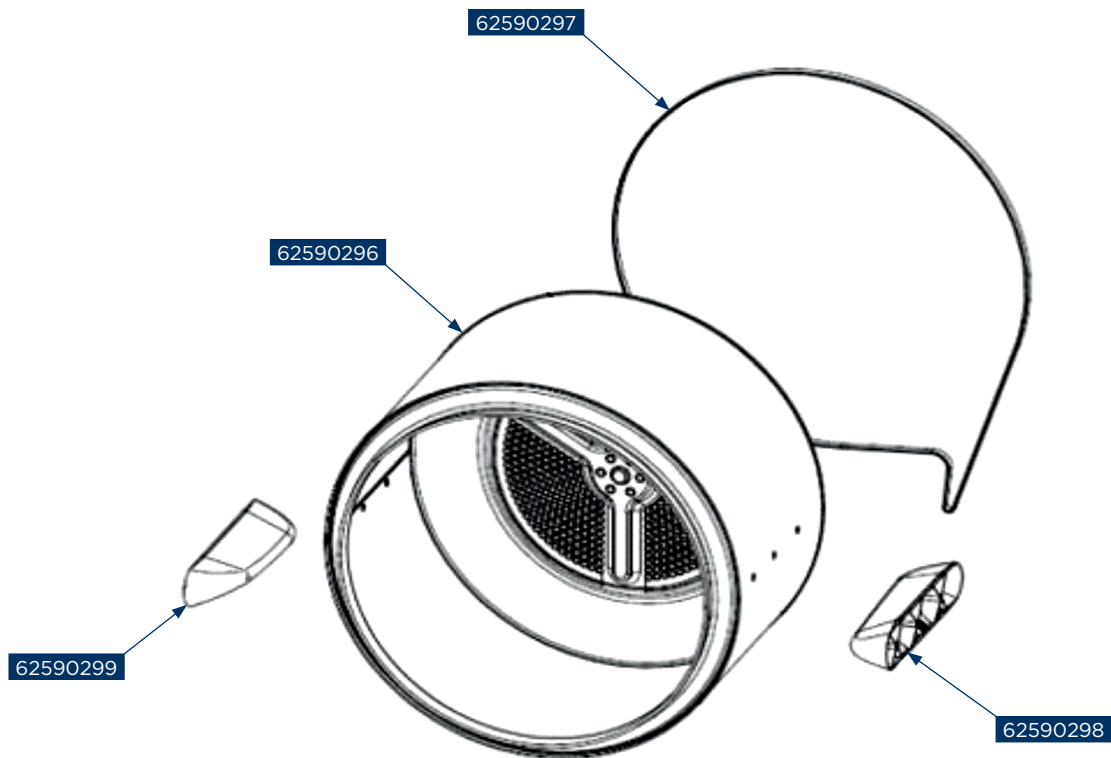

62590227

62590205

62590198

62590206

62590216

62590239

62590210

Concept kód	Český název	Anglický název
62590195	Kryt zásuvky nádrže na vodu SP6508	Water tank drawer cover SP6508
62590196	Ovládací panel – kryt SP6508	Control panel cover SP6508
62590197	Plastový kryt ovládacího panelu – displeje SP6508	PCB box rear cover SP6508
62590198	Hlavní elektronika – kompletní SP6508	Main electronic card – complete SP6508
62590199	Kryt hlavní elektroniky – zadní SP6508	PCB box SP6508
62590200	Rámeček pro uchycení ovládací elektroniky s displejem SP6508	Card box for fixing control PCB with display SP6508
62590201	Tlačítka ovládacího panelu – displeje SP6508	Selection button SP6508
62590202	Kolík knoflíku ovládacího panelu SP6508	Program adjustment shaft SP6508
62590203	Knoflík ovládacího panelu – kompletní SP6508	Programmer adjustment knob SP6508
62590204	Plastový kryt ovládacího panelu – displeje (kompletní) SP6508	Selection button tree SP6508
62590205	Ovládací panel – bez hlavní a ovládací elektroniky s displejem SP6508	Control panel – without main electronic card and control PCB with display SP6508
62590206	Ovládací elektronika s displejem – kompletní SP6508	Control PCB with display – complete SP6508
62590207	Kabelové vedení – LED světlo SP6508	Drum light cable SP6508
62590208	Kabelové vedení – zámek dveří SP6508	Door latch cable – teleset SP6508
62590209	Kabelové vedení – snímač vlhkosti SP6508	Humidity sensor cable SP6508
62590210	Kabelové vedení – svazek SP6508	Cable group SP6508
62590211	Nádrž na vodu SP6508	Water tank SP6508
62590212	Plastová část nádrže na vodu SP6508	Tank drain cover SP6508
62590213	Pouzdro nádrže na vodu SP6508	Water tank housing SP6508
62590214	Kryt pouzdra nádrže na vodu SP6508	Water tank SP6508
62590215	Pouzdro nádrže na vodu – kompletní SP6508	Water tank housing – complete SP6508
62590216	Nádrž na vodu – kompletní SP6508	Water tank – complete SP6508
62590217	Kryt bubny – přední SP6508	Front shield SP6508
62590218	Těsnění bubny 12mm – přední SP6508	Drum front isolation group 12 mm SP6508
62590219	Plastový kryt senzoru vlhkosti SP6508	Humidity sensor plastic SP6508
62590220	Plastový kryt senzoru vlhkosti – kompletní SP6508	Humidity sensor plastic – complete SP6508
62590221	Váleček (mezikus) mezi bubnem a motorem SP6508	Drum roller group SP6508
62590222	LED světlo – buben SP6508	Drum LED light SP6508
62590223	Pouzdro LED světla – buben SP6508	Drum LED light PCB card box SP6508
62590224	Těsnění krytu LED světla – buben SP6508	NTC gasket LED light SP6508
62590225	Kryt LED světla – buben SP6508	Drum light cover SP6508
62590226	Filtr na textilní vlákna SP6508	Double filter on textile fibers SP6508
62590227	Kryt bubny – přední (kompletní) SP6508	Front shield – complete SP6508
62590228	Plastový kryt dveří – vnější SP6508	Door outer plastic SP6508
62590229	Osička pantu dveří SP6508	Door handle tongue SP6508
62590230	Dveřní hák SP6508	Fixed door hook plastic SP6508
62590231	Plastový kryt dveří – vnitřní SP6508	Inner door plastic SP6508
62590232	Těsnění dveří SP6508	Door gasket SP6508
62590233	Pant dveří SP6508	Door hinge SP6508
62590234	Sklo dveří SP6508	Door glass SP6508
62590235	Kryt dveří SP6508	Door front cover SP6508